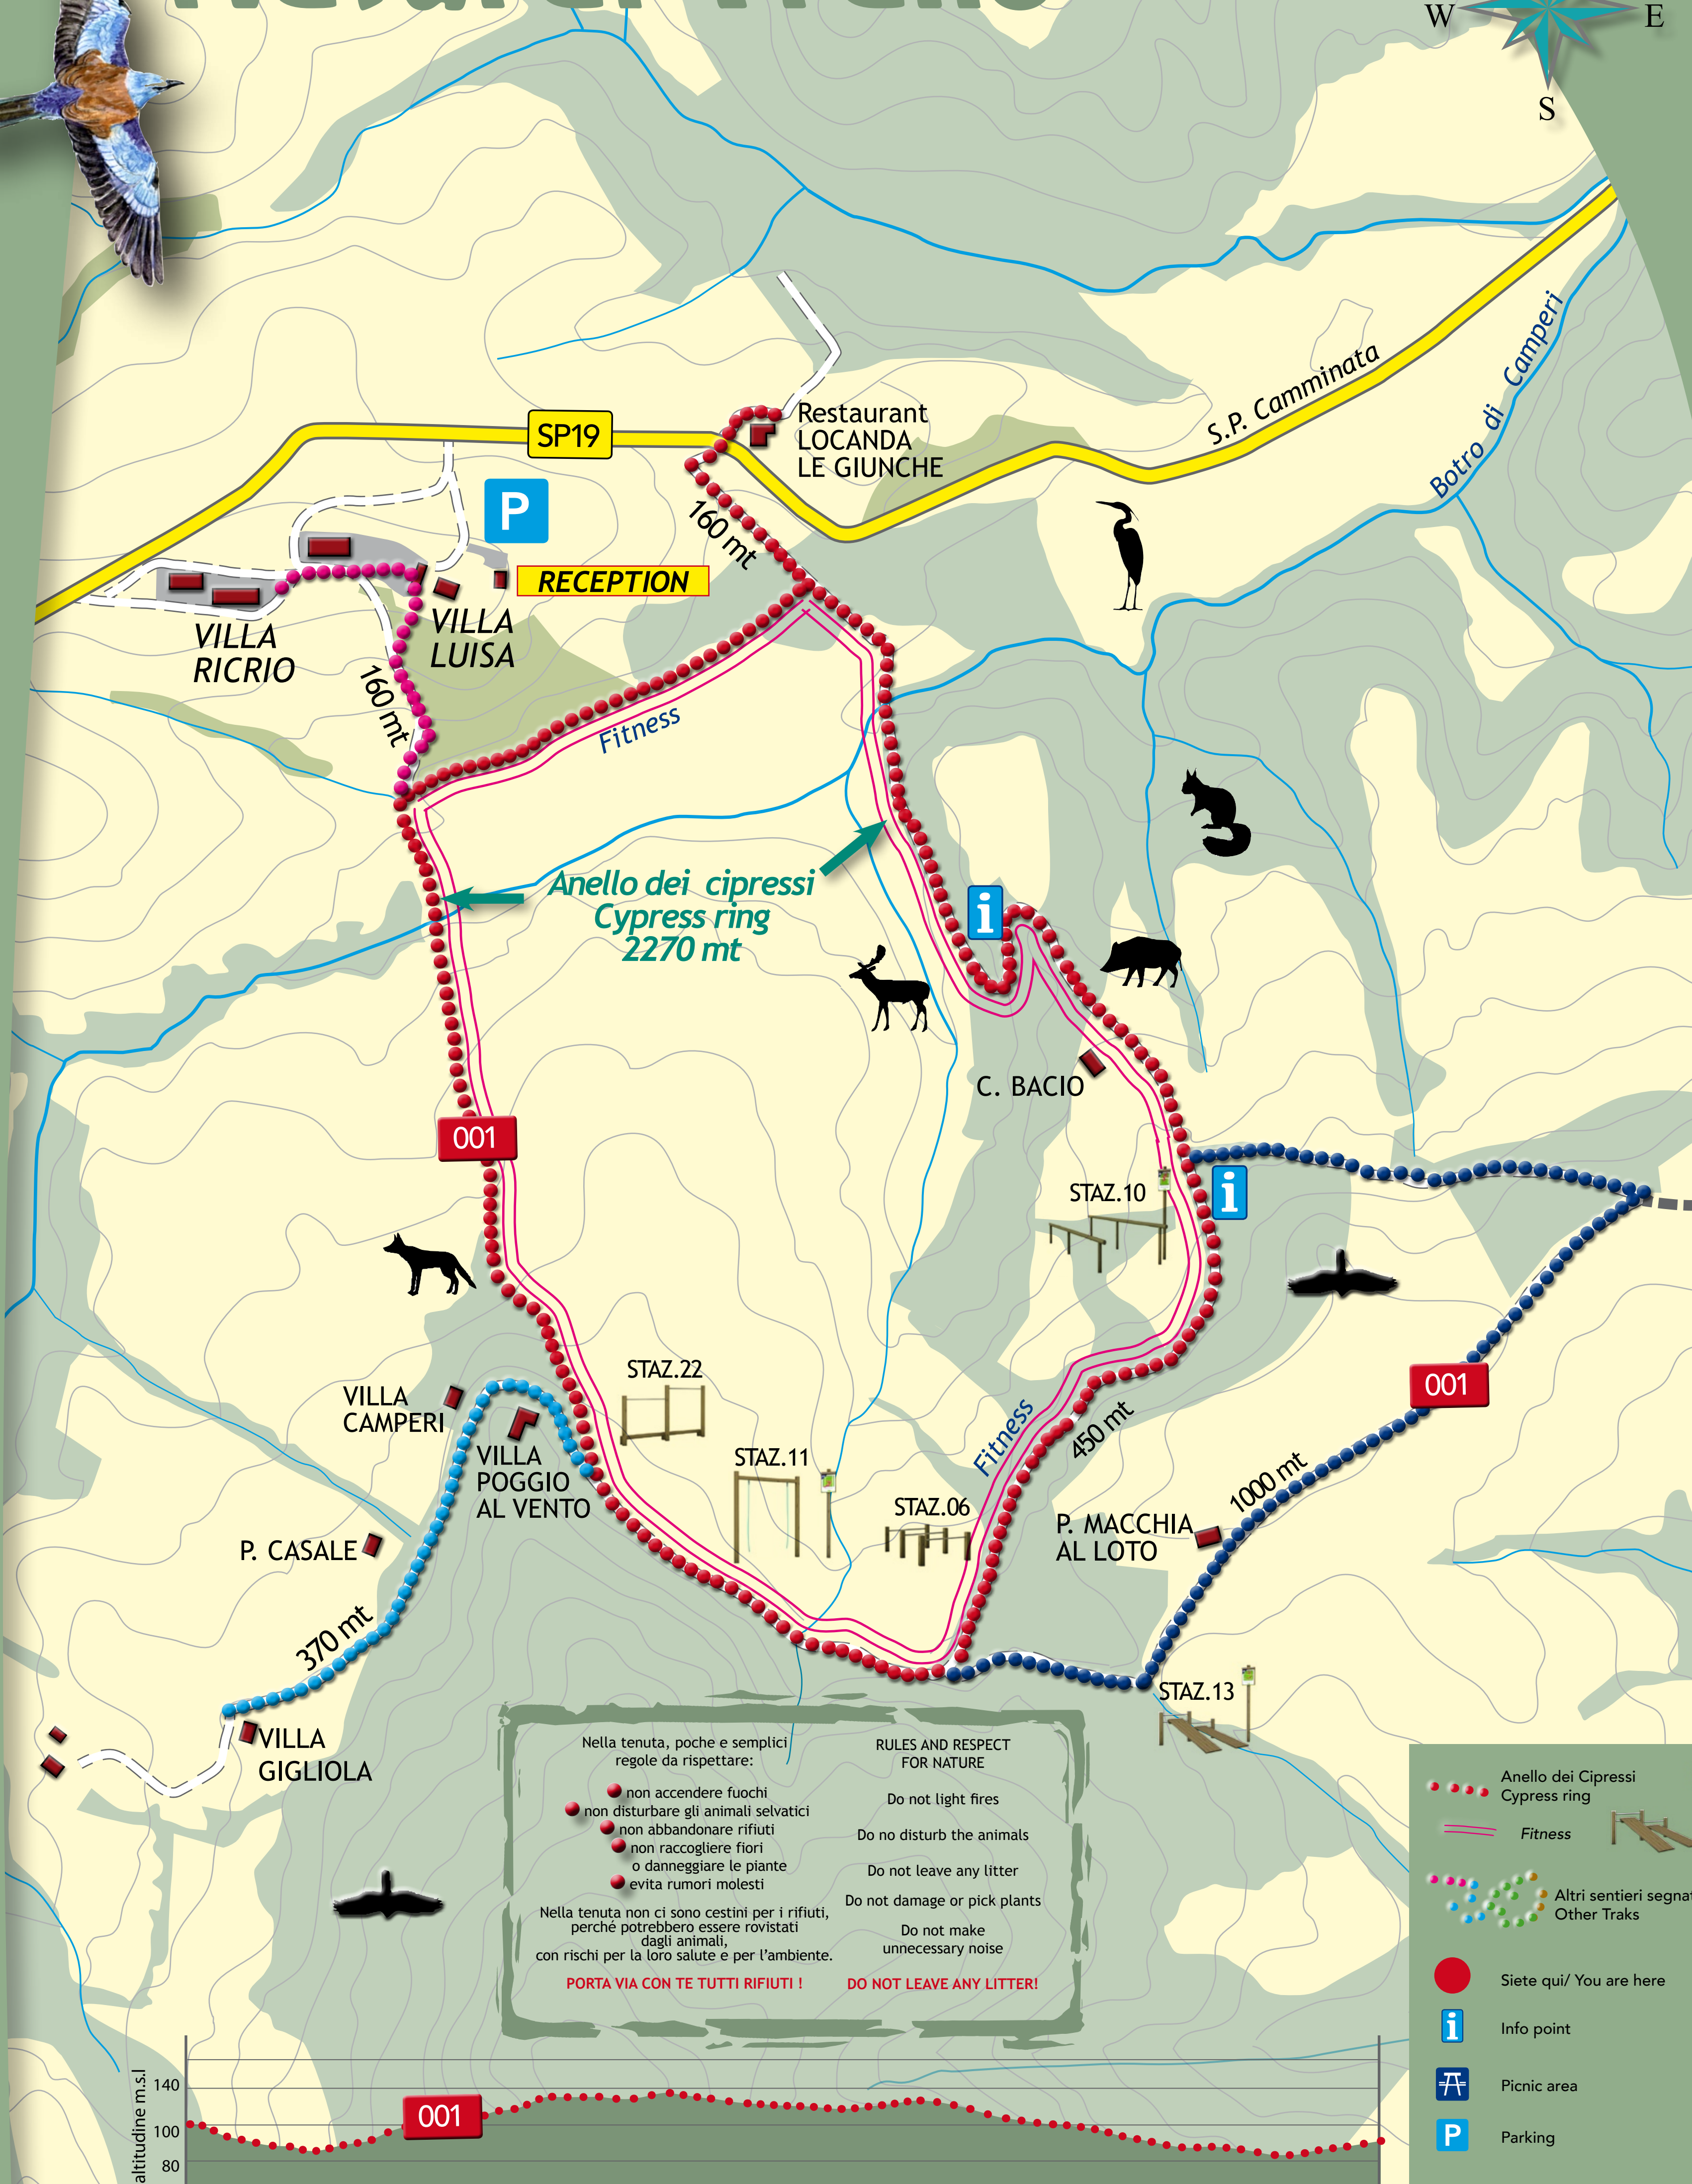

SENTIERI Natural Trails

Tenuta Ricrio

<http://www.tenutaricrio.it>
Tel. +39 0586 652329
Cell. +39 348 4100897

Nella tenuta, poche e semplici regole da rispettare:

- non accendere fuochi
- non disturbare gli animali selvatici
- non abbandonare rifiuti
- non raccogliere fiori o danneggiare le piante
- evita rumori molesti

Nella tenuta non ci sono cestini per i rifiuti, perché potrebbero essere rovistati dagli animali, con rischi per la loro salute e per l'ambiente.

PORTA VIA CON TE TUTTI RIFIUTI !

RULES AND RESPECT FOR NATURE

- Do not light fires
- Do not disturb the animals
- Do not leave any litter
- Do not damage or pick plants
- Do not make unnecessary noise

DO NOT LEAVE ANY LITTER!

- Anello dei Cipressi
Cypress ring
- Fitness
- Altri sentieri segnati
Other Traks
- Siete qui/ You are here
- Info point
- Picnic area
- Parking